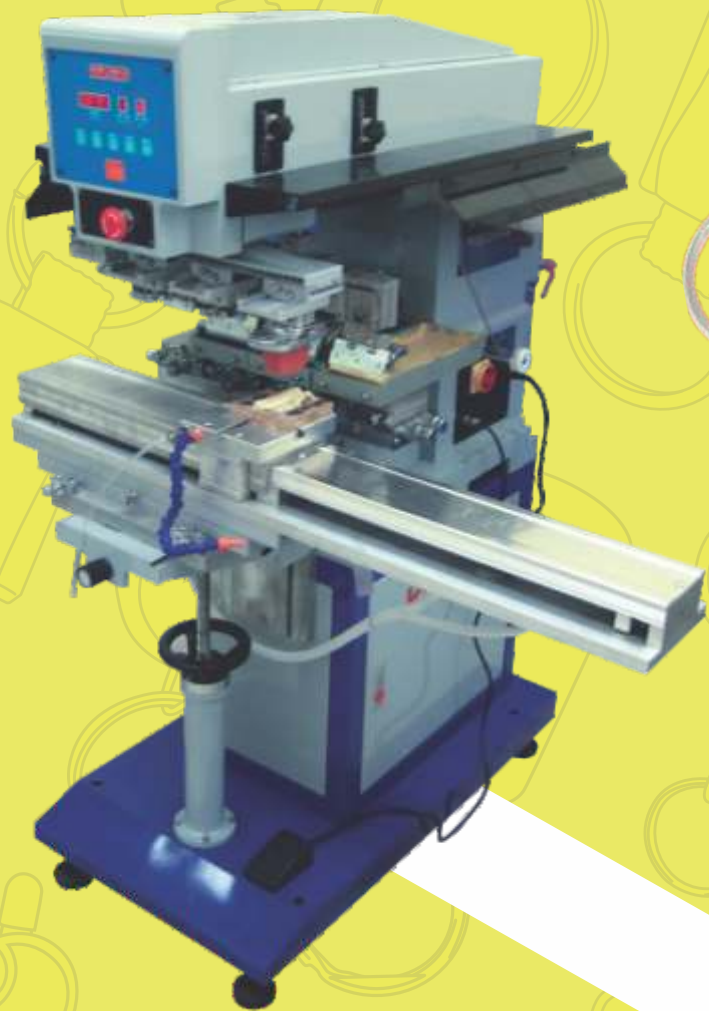

IMPRESIÓN EN TAMPOGRAFÍA