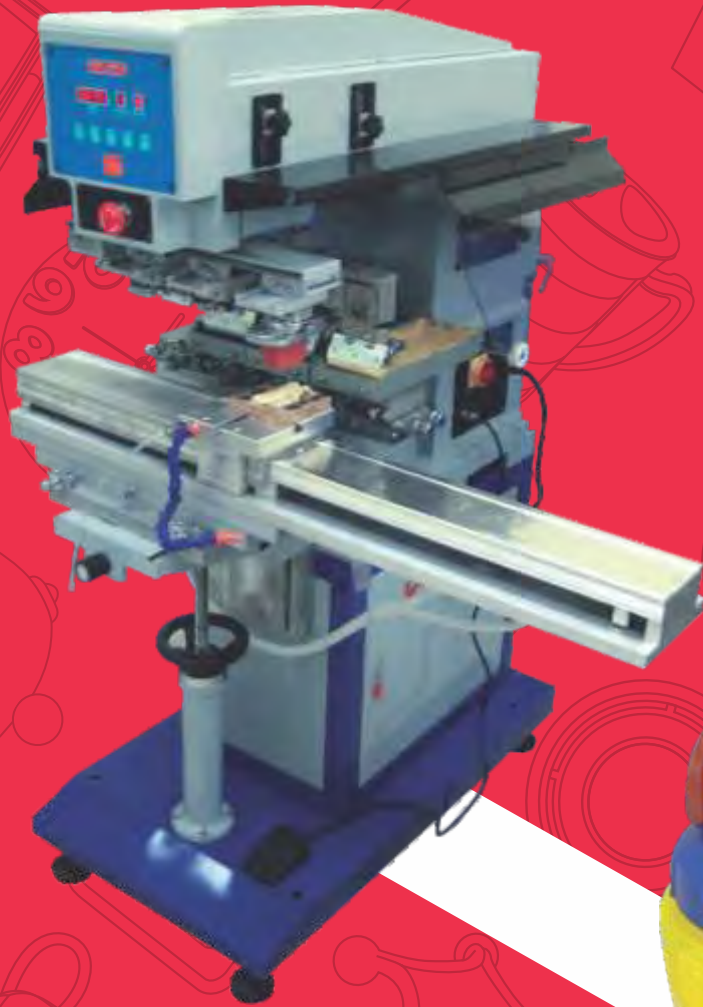

IMPRESIÓN EN TAMPOGRAFÍA