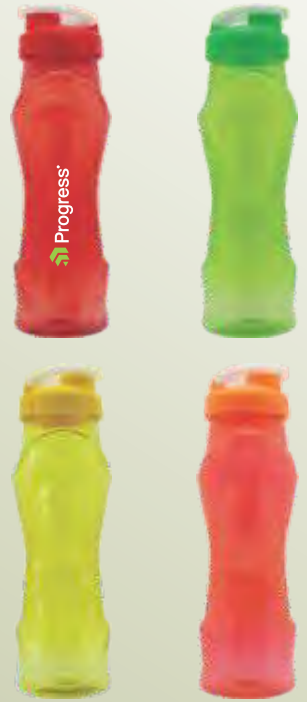

BOTILITO N°6

Botella plástica con doble tapa, sólo para líquidos fríos.

Alto: 24 cm - Ancho: 7.8 cm - Prof.: 7 cm - Capacidad: 18 oz