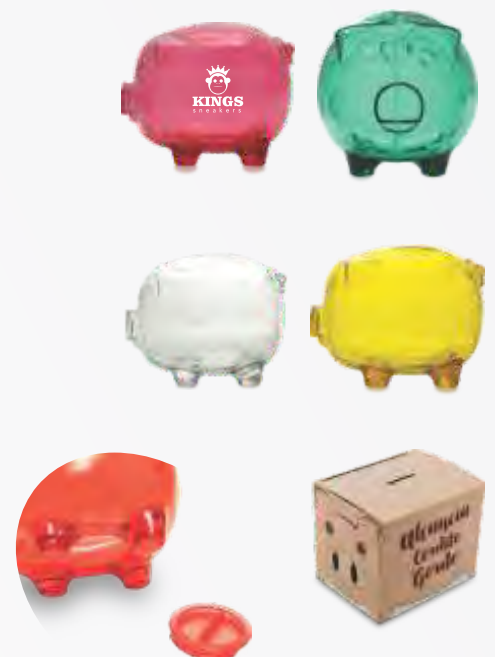

## ALCANCÍA CERDITO GRANDE

Alcancía inyectada en poliestireno cristal. Caja Incluida.

Alto: 8 cm - Largo: 10 cm - Ancho: 3.8 oz

## ALCANCÍA CERDITO PEQUEÑO

Alcancía inyectada en poliestireno cristal. Caja Incluida.

Alto: 8.5 cm - Largo: 12 cm - Capacidad: 8.5 cm

## ALCANCÍA CERDO GORDA

Alcancía inyectada en poliestireno cristal con tapón. Caja Incluida.

Alto: 9.5 cm - Largo: 12 cm - Ancho: 9.5 cm