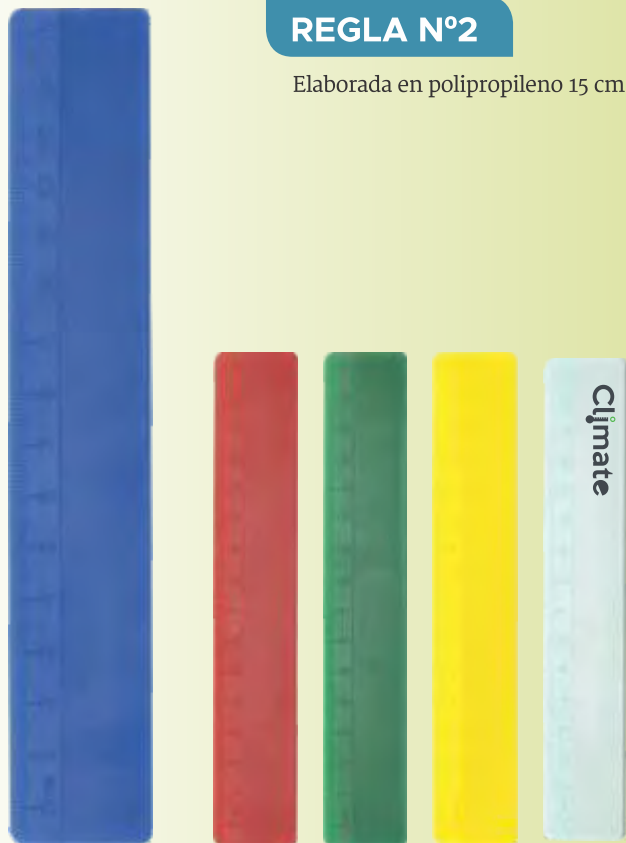

REGLA N°2

Elaborada en polipropileno 15 cm.

Largo: 15 cm - Ancho 2.7 cm