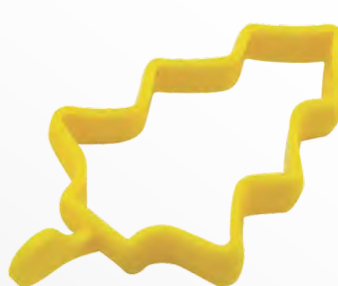

Ancho: 2.5 cm - Largo: 9.5 cm

PLATO PARA ASADO

Elaborado en plástico de colores neón

Prof.: 1.5 cm - **Diámetro:** 35.2 cm

MOLDE PARA FREÍR HUEVOS

Elaborados en silicona con 4 diseños.

Alto: 12 cm - **Ancho:** 8.2 cm