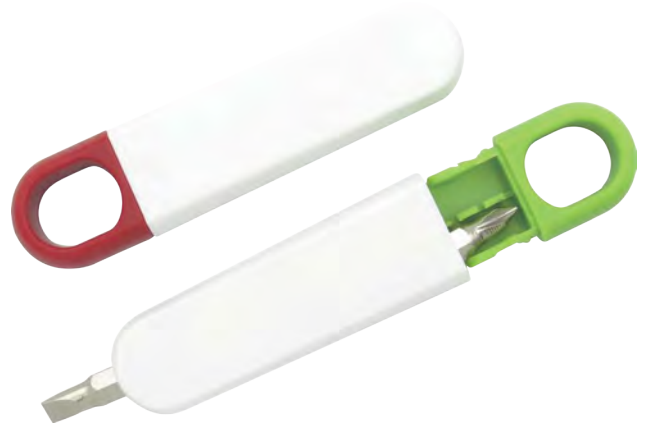

HERRAMIENTERO N° 5

Juego de cuatro puntas para destornillador.