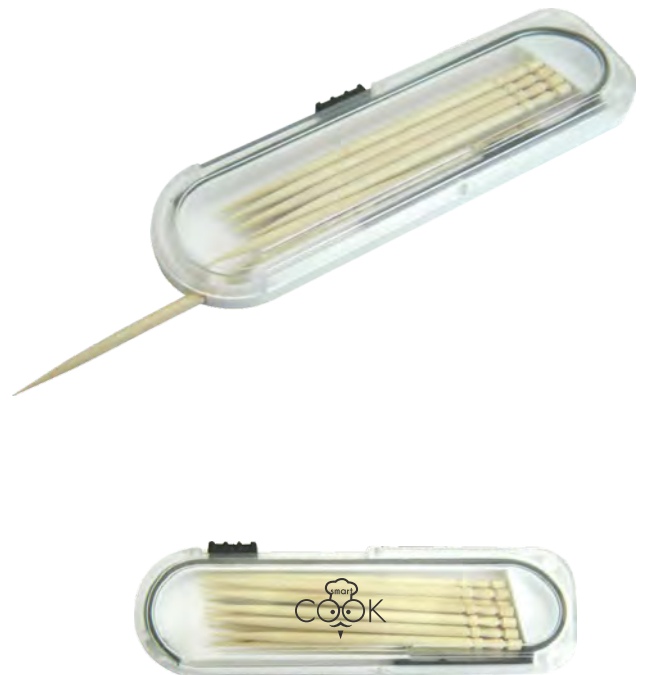

Ancho: 2.8 cm - Alto: 8.8 cm - Largo: 8.8 cm

DISPENSADOR ANTIBACTERIAL

Tapa dosificadora, cuerpo flexible y mosquetón.

Ancho: 5,2 cm - Largo: 10,6 cm

CORTA UÑAS

Metálico, con recubrimiento plástico.

Ancho: 2.5 cm - Largo: 7 cm - Prof.: 1.2 cm

DESTAPADOR IMÁN

Magnético para colocar en la nevera.

Ancho: 4.9 cm - Largo: 10.6 cm

DESTAPADOR CON IMÁN

Para botellas, sistema magnético para colocar en la nevera.

Ancho: 1.7 cm - Largo: 12.7 cm

DESTAPADOR METÁLICO

Elaborada en plástico.

Alto: 19.5 cm - Ancho: 6.8 cm

SET DE CUBIERTOS EN BAMBÚ

Set de Cuatro utensilios para cocinar.

Alto: 30.3 cm - Ancho: 6 cm (cuchara individual)

PALILLERO PERSONAL

Sistema dosificador automático.

Ancho: 2.5 cm - Largo: 9.5 cm

PLATO PARA ASADO

Elaborado en plástico de colores neón

Prof.: 1.5 cm - **Diámetro:** 35.2 cm

MOLDE PARA FREÍR HUEVOS

Elaborados en silicona con 4 diseños.

Alto: 12 cm - **Ancho:** 8.2 cm