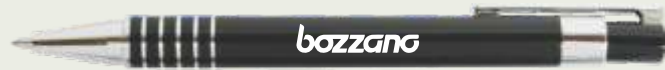

## ESTUCHE METÁLICO CON ESFERO Y PORTAMINAS

Portaminas 0.5 mm metálico, esfero metálico y estuche de lujo.